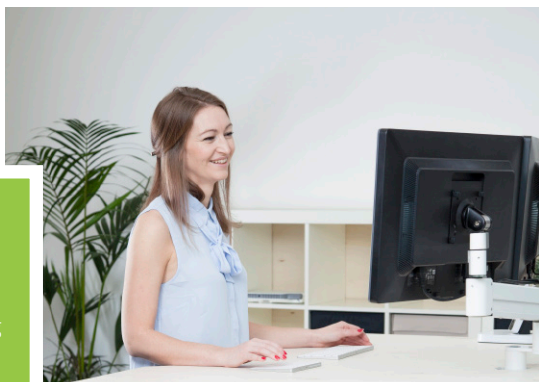

Last ned Monteringsanvisning og 3d-fil på
www.spaceinternational.no

ÉN LØSNING - MANGE VARIASJONSMULIGHETER