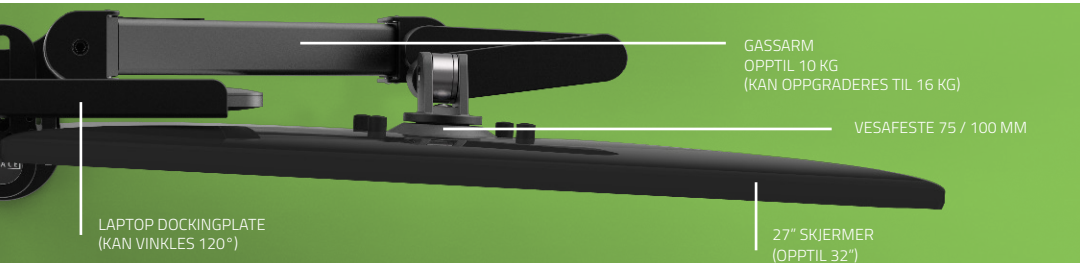

FARGER

HVIT: 621714-0

ALLU: 621714-8

SVART: 621714-1

VI ER ALLE FORSKJELLIGE

Løsningen gjør det mulig for alle ansatte, uansett fysikk, syn, arbeidsmåte og stiling (sittende/stående) å tilpasse løsningen til sine behov.

Last ned Monteringsanvisning og 3d-fil på
www.spaceinternational.no

ÉN LØSNING - MANGE VARIASJONSMULIGHETER